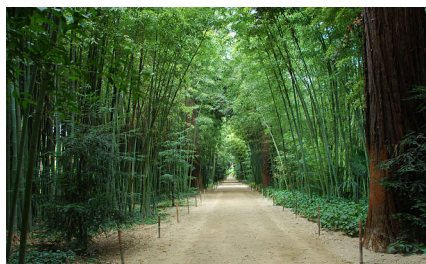

CLASSE DE CP - Laura et Debby
CLASSE DE CE1/CE2- Laura et Joyce

Dans le cadre de notre semaine ludique et
pédagogique

« La Terre, notre jardin extraordinaire »,
nous visiterons la Bamboueraie en Cévennes,
près d'Anduze,
le lundi 3 juin 2024.

CP class with Laura and Debby

CE1/CE2 mixed class with Laura and Joyce

During the fun and educational week called
"The Earth, Our Extraordinary Garden",
we will be going to the Bamboo Park near Anduze
on Monday 3rd June 2024